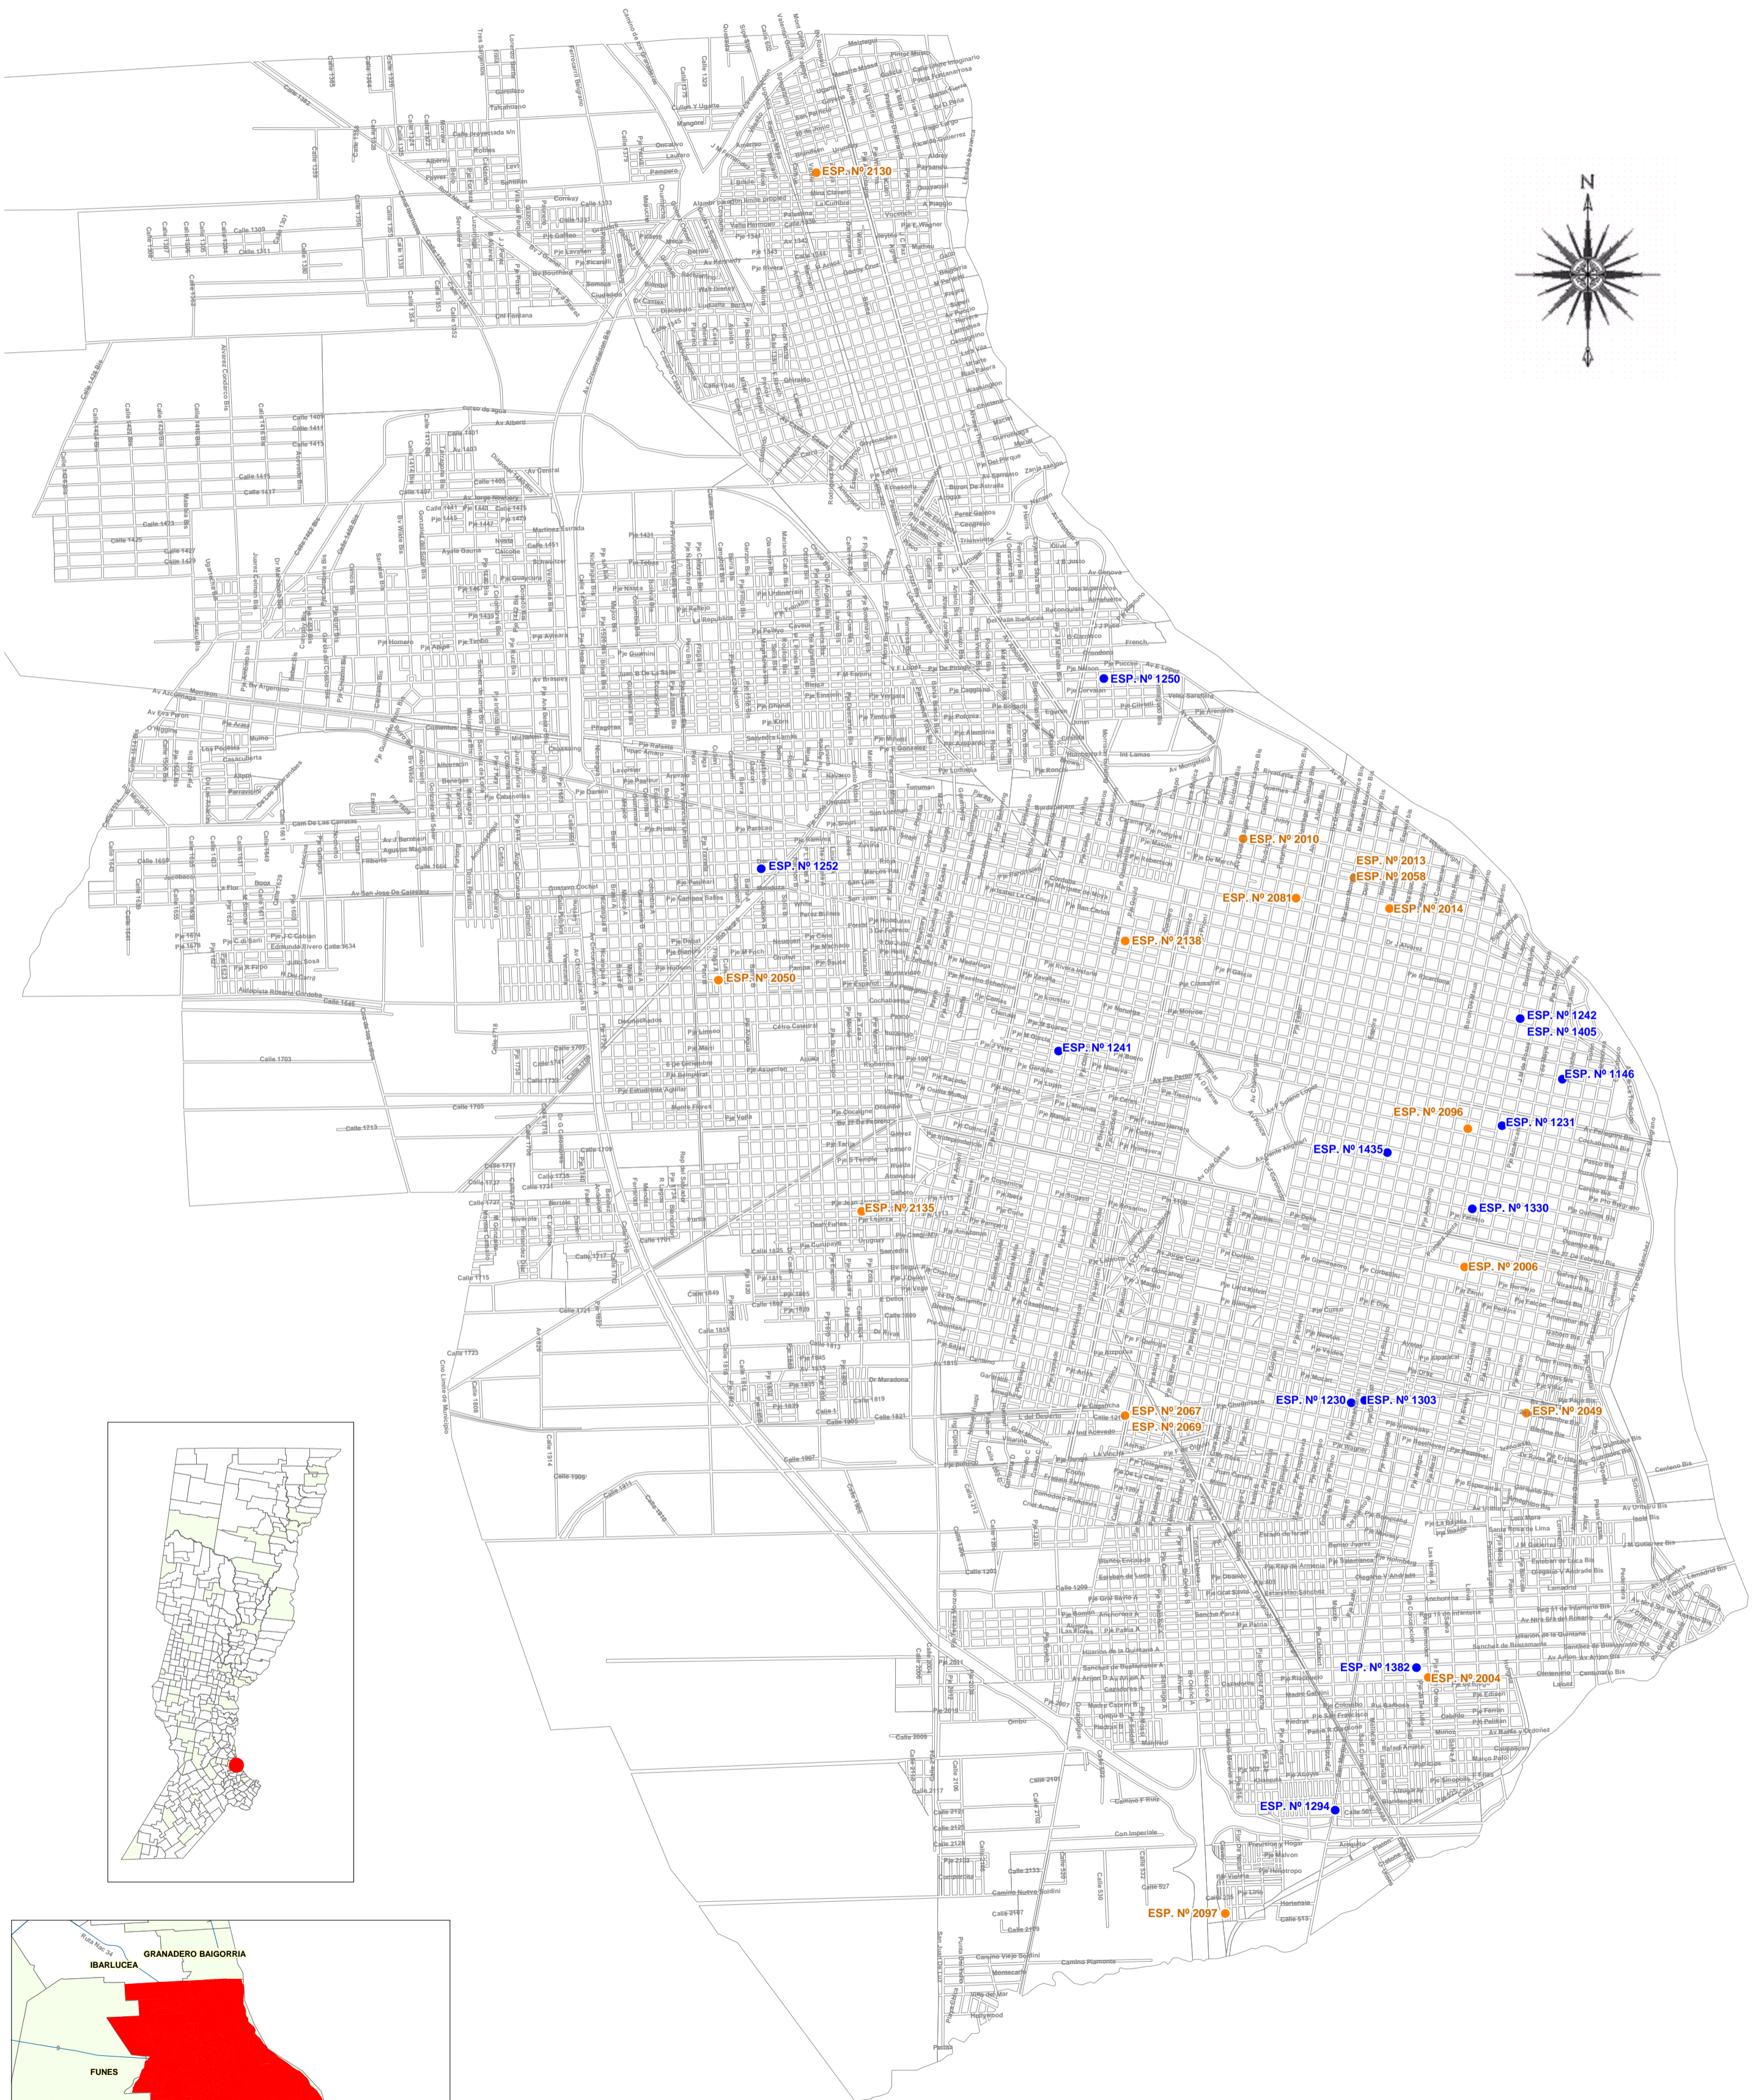

# CIUDAD DE ROSARIO

- Oferta de Educación Especial -

- Escuelas Estatales
- Escuelas Privadas

Gobierno de Santa Fe  
Ministerio de Educación

Direc. Gral de Información y Evaluación Educativa  
Departamento Mapa Escolar